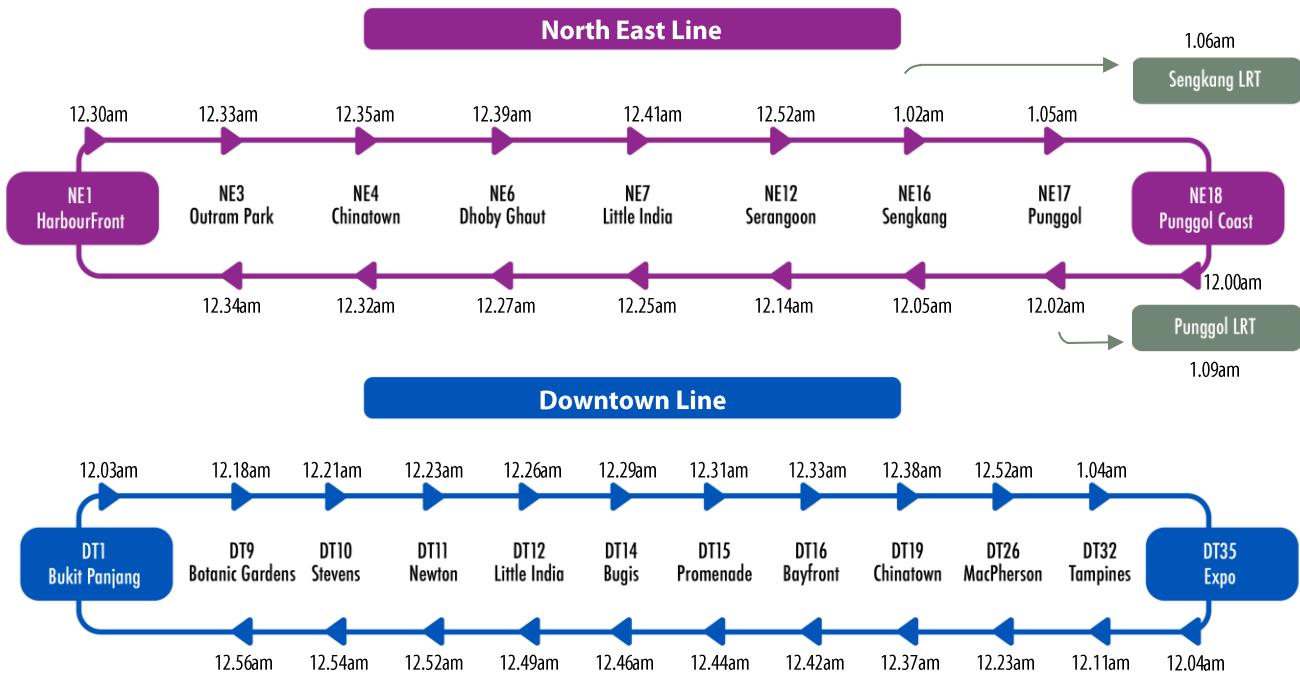

Extension of Train and Bus Operational Hours on the Eve of Hari Raya Puasa, 30 March 2025

地铁与巴士将在开斋节前夕(2025年3月30日)延长服务时间 | Lanjutan Waktu Operasi Kereta Api dan Bas pada Malam Sebelum Hari Raya Puasa, 30 Mac 2025 | நோன்புப் பெருநாளுக்கு முன்தினமான 30 மார்ச் 2025 அன்று, ரயில் மற்றும் பேருந்து சேவைகள் செயல்படும் நேரங்கள் நீட்டிக்கப்படுகின்றன

Last Train Timings of Interchange Stations

地铁换乘站的末班车时间 | Jadwal kereta api terakhir di stesen pertukaran | ரயில் சந்திப்பு நிலையங்களில் கடைசி ரயில் செயல்படும் நேரங்கள்

Last Bus Timings of Selected Bus Services Departing the Interchanges

部分巴士路线从换乘站发车的末班车时间 | Jadwal bus terakhir bagi perkhidmatan bus terpilih yang berlepas dari pusat pertukaran | பேருந்து சந்திப்பு நிலையங்களில் இருந்து புறப்படும் தேர்ந்தெடுக்கப்பட்ட பேருந்து சேவைகளின் கடைசி பேருந்து நேரங்கள்

Departing From 发车点 Berlepas Dari புறப்படும் இடம்	Services 路线 Perkhidmatan சேவைகள்	Last Bus Timings (after midnight) 末班车发车时间 (午夜过后) Masa Bas Terakhir (Selepas Tengah Malam) கடைசி பேருந்து நேரங்கள் (குள்ளிரவுக்குப் பிறகு)
Bedok Interchange	222, 225G, 228, 229	1.00am
Bishan Interchange	410W	1.05am
Buangkok Interchange	114A	1.10am
Eunos Interchange	60A, 63M	12.55am
Hougang Central Interchange	325	1.10am
Serangoon Interchange	315	1.05am
Tampines Interchange	291, 292, 293	1.10am
Toa Payoh Interchange	232, 238	12.55am
Yishun Interchange	804, 812	1.35am